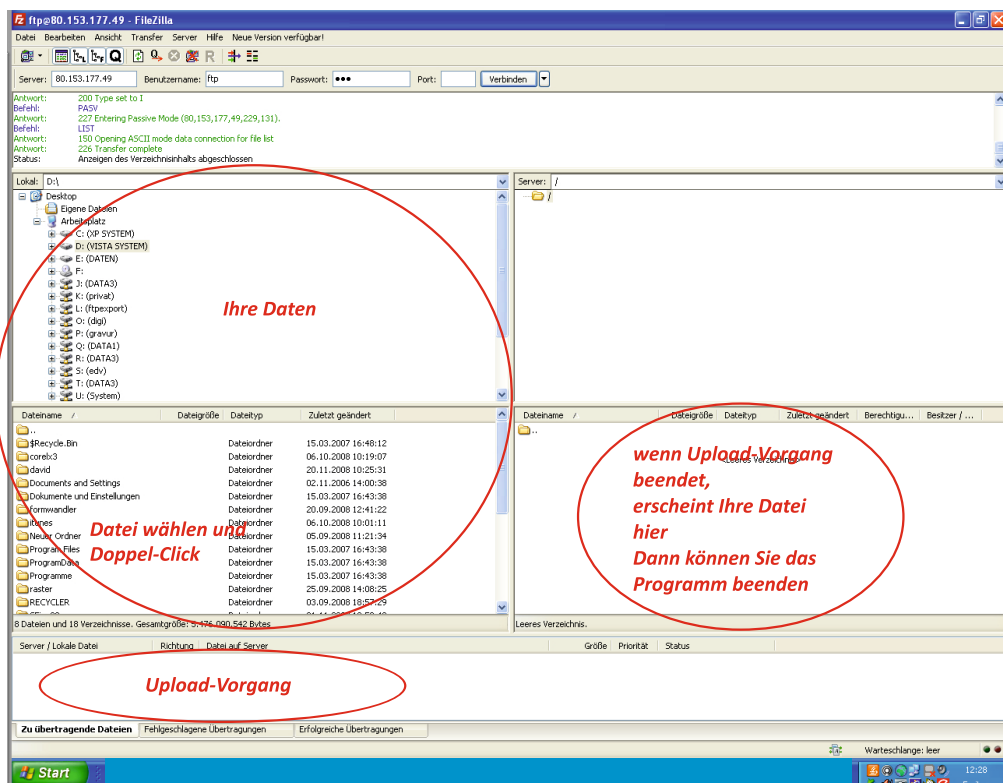

# FTP-Zugang

Server: home154411933.1and1-data.host

Protokoll: SFTP

Benutzername: u39824886-kunde

Passwort: studioroth

Port: 22 *Einstellungen am Beispiel  
des kostenlosen FTP-Programms  
"Filezilla":*

*Nach Beendigung des  
Datenuploads, wird  
Ihre Datei sofort in ein  
nicht öffentliches Verzeichnis  
verschoben.*

*Bei der Transaktion wird  
Ihre IP-Adresse und die  
Anmeldezeit aus Sicherheits-  
gründen gespeichert.*

**SCHILDER & FOLIEN**  
**DRUCKEREI**  
**WERBUNG**  
**ORIENTIERUNG & LIGHT**