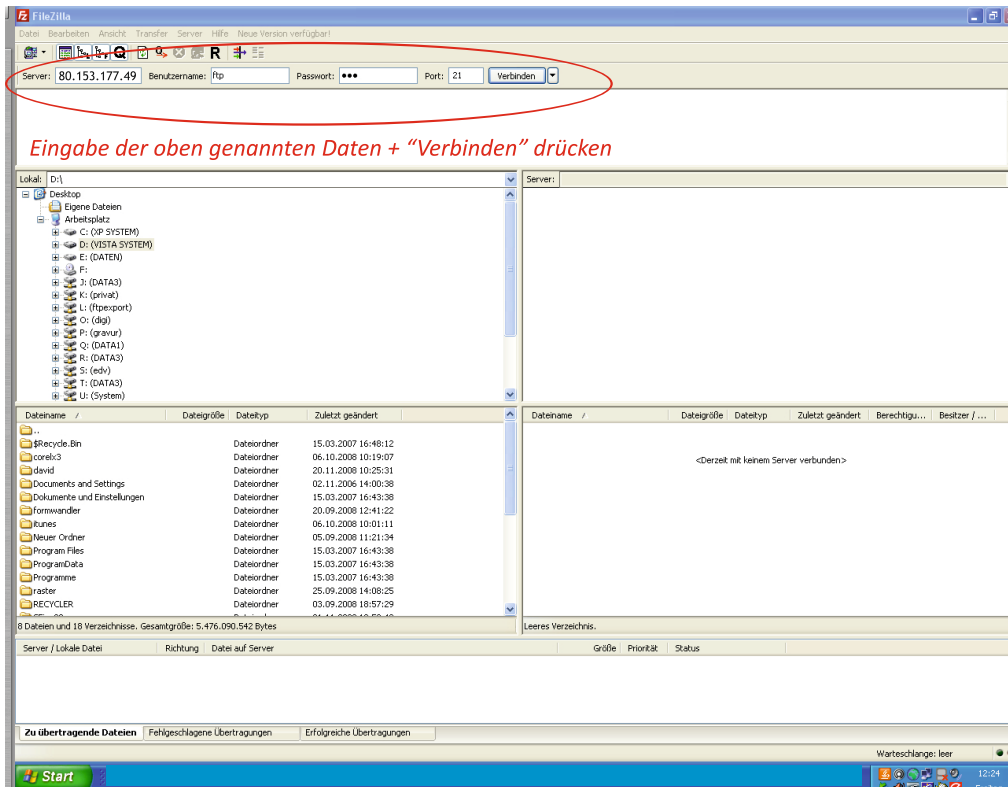

# FTP-Zugang

Server: home154411933.1and1-data.host

Protokoll: SFTP

Benutzername: u39824886-kunde

Passwort: studioroth

Port: 22 *Einstellungen am Beispiel  
des kostenlosen FTP-Programms  
"Filezilla":*

*Nach Beendigung des  
Datenuploads, wird  
Ihre Datei sofort in ein  
nicht öffentliches Verzeichnis  
verschoben.*

*Bei der Transaktion wird  
Ihre IP-Adresse und die  
Anmeldezeit aus Sicherheits-  
gründen gespeichert.*

**SCHILDER & FOLIEN**  
**DRUCKEREI**  
**WERBUNG**  
**ORIENTIERUNG & LIGHT**